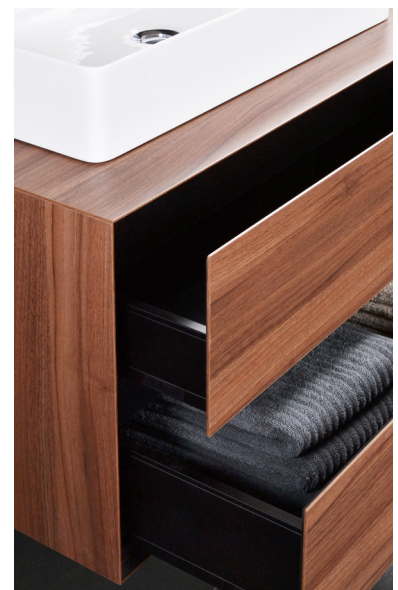

Aufsatzwaschtisch Val

ALETA

Ein schlichtes Möbel
mit Aufsatzwaschtisch,
Tip-On Schubladen und
offenem Fach.

«Das offene Fach gibt
dem Möbel einen
schönen Kontrast.»

Waschtisch Living Square Saphir

RICCIO

Die filigrane Abdeckung und Rahmung, dazu die Front mit markanter Griffleiste: Ein modernes Kunstwerk fürs Bad.

«Die Griffleiste kann farblich dem Möbel angepasst werden und verleiht ihm Charakter und individuellen Ausdruck.»

Waschtisch Kartell

Waschtisch Living Square Saphir

MERLO

Eine dünne Abdeckung, optisch gestützt durch markante Seiten und die charakteristische Griffleiste.