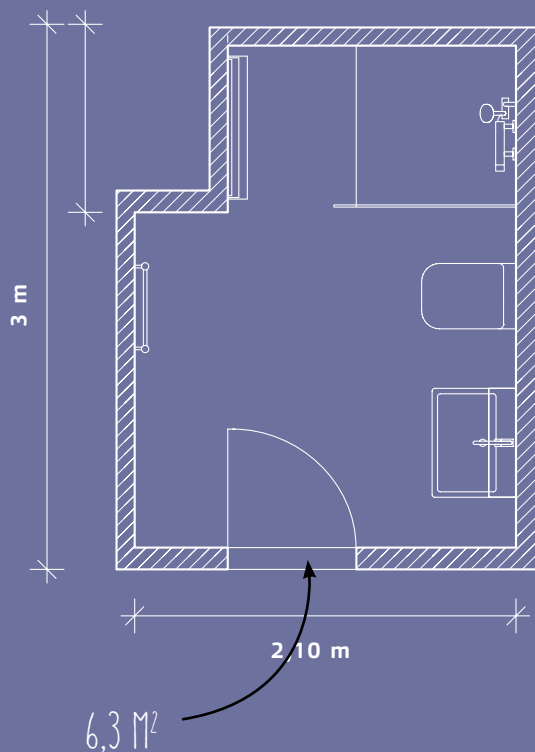

- Armaturen
- Badheizkörper
- Duschenrinne
- Garnituren
- WC
- Möbelwaschtisch
- Spiegelschrank
- Trennwand
- Unterbau
- inkl. Boden- und Wandplatten für 25 m²

ab CHF 10'900.-
inkl. MwSt., exkl. Lieferung und Montage

Gästebad-Elemente auf einen Blick

Hier entscheidet nicht nur Ihr individueller Geschmack, sondern vor allem auch der Schnitt und die Grösse des Raumes über die Anzahl der Gästebad-Elemente. Unsere Experten beraten Sie gerne.