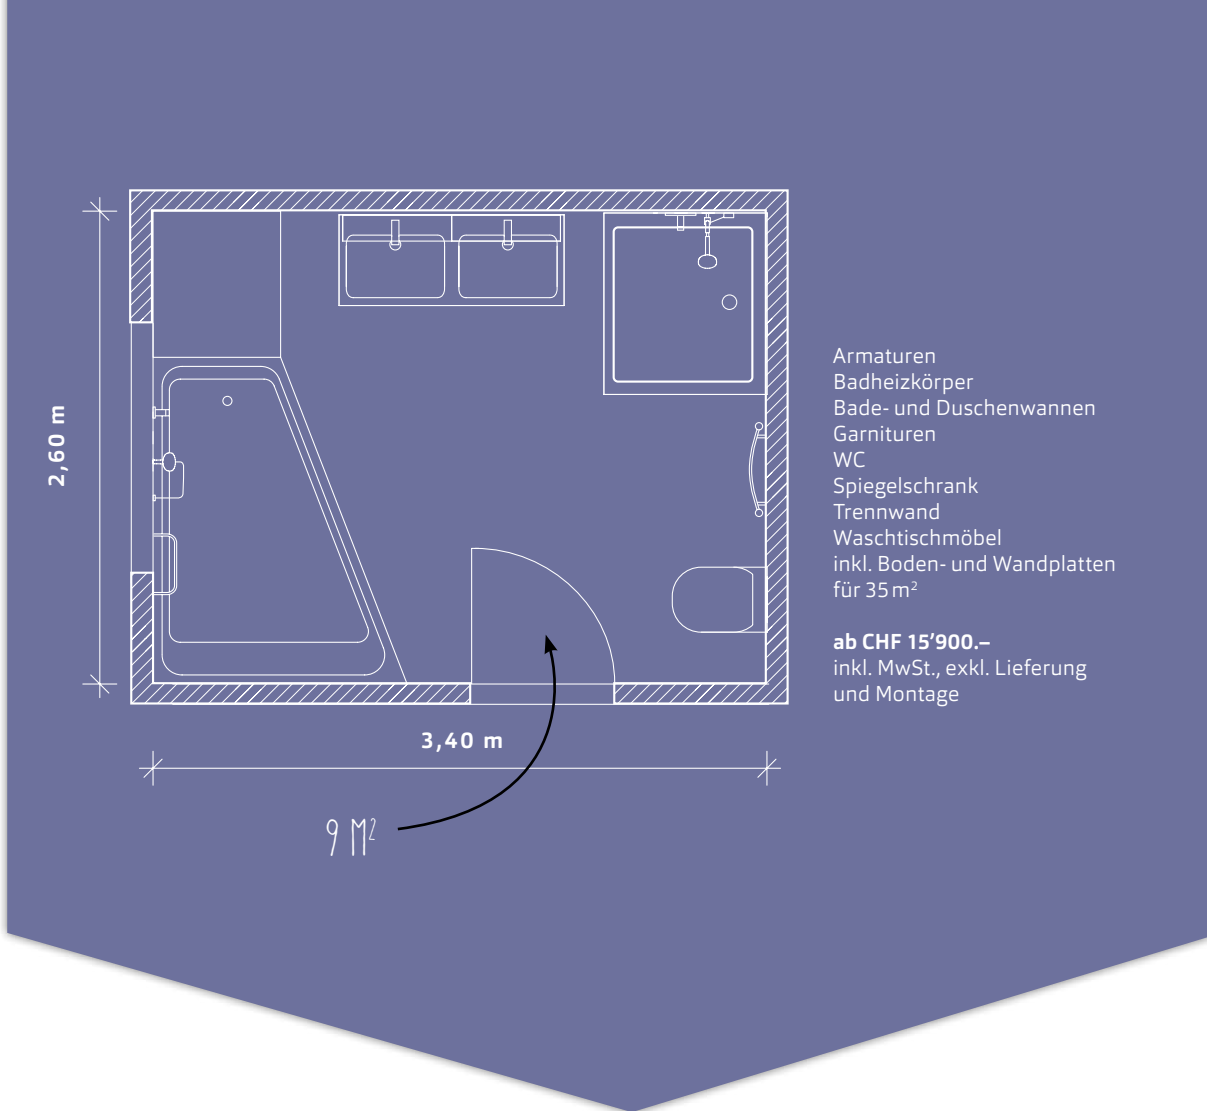

Liebe auf den ersten Blick

Alle Elemente sind in unterschiedlichen Ausführungen erhältlich und frei kombinierbar – auch mit Elementen der Serie ProCasa Cinque.