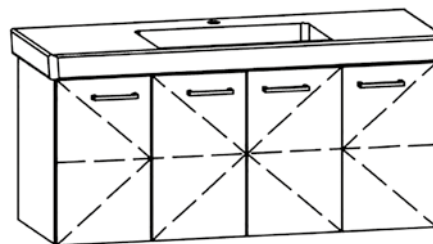

Unterbau ProCasa Cinque Easy 125

119,4 x 45 x 45,3 cm, 2 Tablarschränke 2-türig, Türen mit Blumotion, je 1 Tablar verstellbar

Farbcode 959	288 981
Farbcode 958, 947	288 985