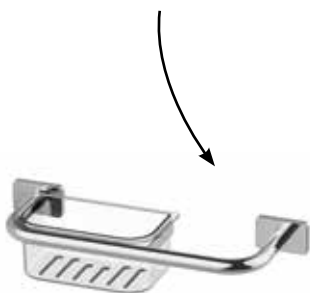

Vielfalt in Design und Funktion

Grosse Auswahl von höchster Fertigungsqualität:
Lassen Sie sich von der Produktwelt inspirieren und
von unseren Experten beraten.

EIN STILVOLLES AMBIENTE
MIT HOCHWERTIGEN MATERIALIEN