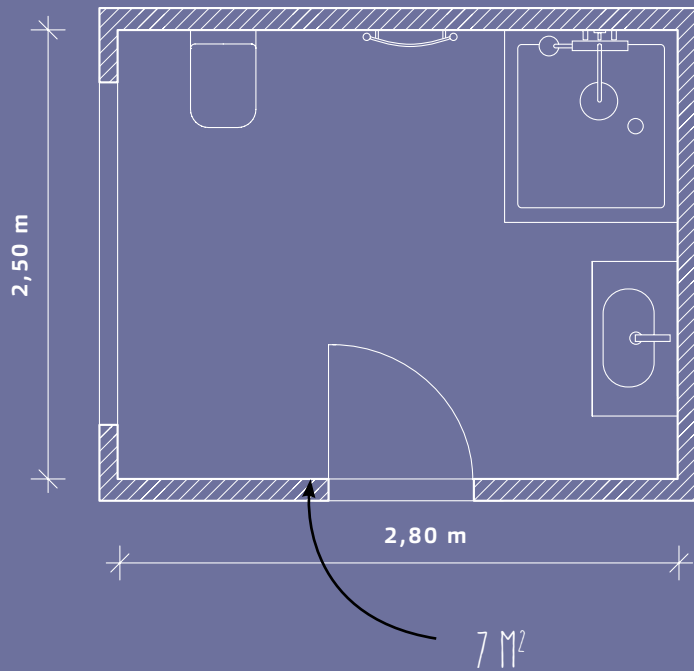

- Armaturen
- Badheizkörper
- Duschenwanne
- Garnituren
- WC
- Lichtspiegel
- Möbelwaschtisch
- Trennwand
- Unterbau
- inkl. Boden- und Wandplatten für 25 m²

ab CHF 10'800.-
inkl. MwSt., excl. Lieferung
und Montage

Ihr guter Geschmack entscheidet

Die Elemente für das ProCasa Tre Gästebad gibt es in unterschiedlichen Ausführungen. Selbstverständlich können Sie sämtliche Elemente auch für Ihr Hauptbadezimmer verwenden.

DESIGN- UND PRAKTISCHE
ELEMENTE OPTIMAL
MITEINANDER VERBUNDEN