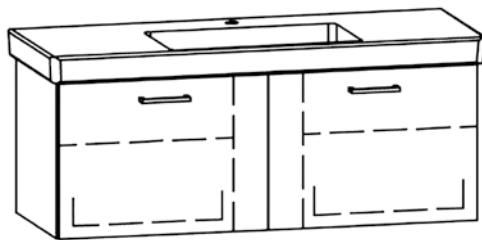

Unterbau ProCasa Cinque Easy 125

119,4 x 45 x 45,3 cm, 2 Schubladenelemente 1-teilig, Vollauszug mit Blumotion, je 1 Tablar verstellbar

Farbcode 959	288 980
Farbcode 958, 947	288 984