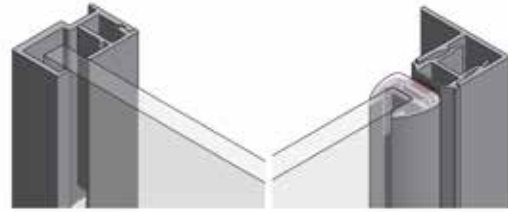

Wandeinbauprofil-Set ProCasa Cinque rahmenlos Plus
Kürzbar, für Festelement und Anschlagprofil,
mit 2 Schutzabdeckungen, Montage vor Plattenarbeiten

L 200 cm	198 796
L 212,5 cm	198 797