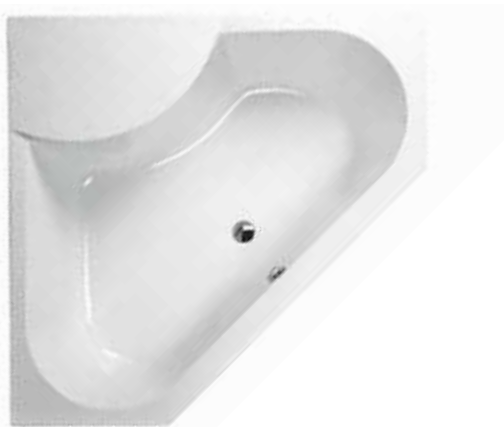

Fünfeckbadewanne ProCasa Tre
Schenkellänge 145 cm, H 45 cm, Acryl

Duschzone links, ohne Vorderfront	192 325

Duschzone links, Montagegestell, Vorderfront abnehmbar	192 326