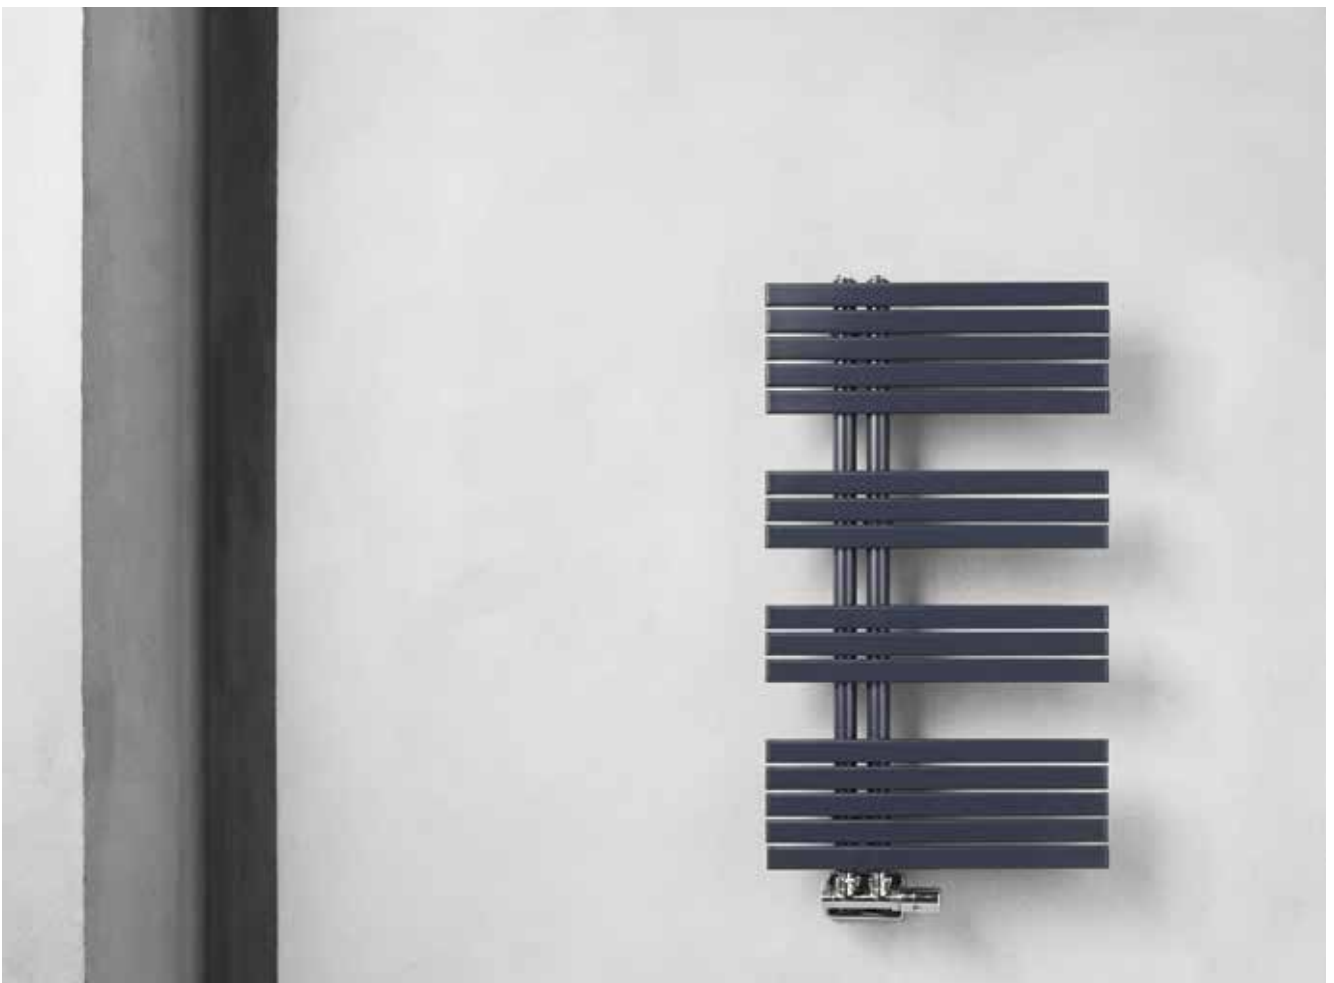

596 542 – 596 543

Badheizkörper Pavone Flat E,
Öffnung rechts, Anschluss
elektrisch 230 V, Heizstab links,
Infrarot Thermostatsteuerung SP1, IP44,
Fernbedienung programmierbar,
Befestigungsmaterial

596 542: 51 x 124,5 cm, 700 W

596 543: 61 x 124,5 cm, 700 W