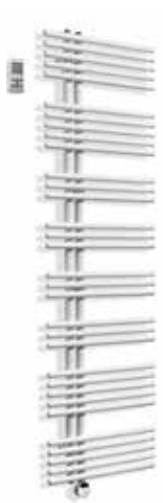

596 506

Badheizkörper Pavone E
51 x 179,2 cm, 1000 W
Öffnung rechts, Anschluss
elektrisch 230 V,
Heizstab links,
Infrarot Thermostatsteuerung SP1, IP44,
Fernbedienung programmierbar,
Befestigungsmaterial