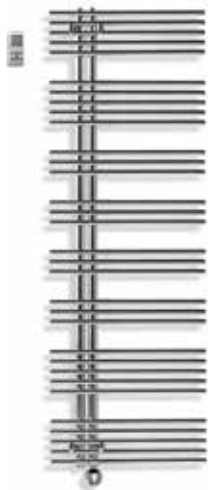

596 526 – 596 527

Badheizkörper Pavone 20 E,
Öffnung rechts, Anschluss
elektrisch 230 V, Heizstab links,
Infrarot Thermostatsteuerung SP1, IP44,
Fernbedienung programmierbar,
Befestigungsmaterial

596 526: 51 x 179,2 cm, 700 W

596 527: 61 x 179,2 cm, 1000 W

596 536 – 596 537

Badheizkörper Pavone 20 E,
Öffnung links, Anschluss
elektrisch 230 V, Heizstab rechts,
Infrarot Thermostatsteuerung SP1, IP44,
Fernbedienung programmierbar,
Befestigungsmaterial

596 536: 51 x 179,2 cm, 700 W

596 537: 61 x 179,2 cm, 1000 W

Ausführungen:

- 301 | Weiss RAL 9010
- 305 | Schwarz RAL 9005
- 377 | Schiefergrau RAL 7015
- 381 | Beigegrü RAL 7006
- 386 | Graubeige RAL 1019
- 390 | Grau métallisé
- 391 | Anthrazitgrü RAL 7016
- 501 | Verchromt