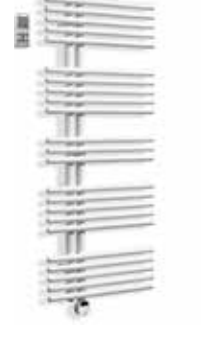

596 502 – 596 503
Badheizkörper Pavone E
Öffnung rechts, Anschluss
elektrisch 230 V, Heizstab links,
Infrarot Thermostatsteuerung SP1, IP44,
Fernbedienung programmierbar,
Befestigungsmaterial
596 502: 51 x 120,7 cm, 700 W
596 503: 61 x 120,7 cm, 1000 W