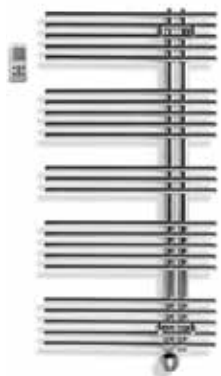

596 532 – 596 533

Badheizkörper Pavone 20 E
Öffnung links, Anschluss
elektrisch 230 V, Heizstab rechts, Infrarot
Infrarot Thermostatsteuerung SP1, IP44,
Fernbedienung programmierbar,
Befestigungsmaterial

596 532: 51 x 120,7 cm, 400 W

596 533: 61 x 120,7 cm, 400 W