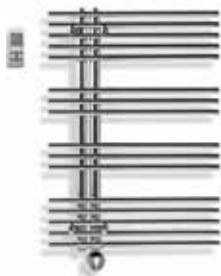

596 520 – 596 521

Badheizkörper Pavone 20 E
Öffnung rechts, Anschluss
elektrisch 230 V, Heizstab links,
Infrarot Thermostatsteuerung SP1, IP44,
Fernbedienung programmierbar,
Befestigungsmaterial

596 520: 51 x 85,6 cm, 400 W

596 521: 61 x 85,6 cm, 400 W