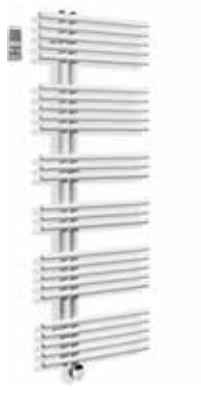

596 504 – 596 505
Badheizkörper Pavone E
Öffnung rechts, Anschluss
elektrisch 230 V, Heizstab links,
Infrarot Thermostatsteuerung SP1, IP44,
Fernbedienung programmierbar,
Befestigungsmaterial
596 504: 51 x 140,2 cm, 1000 W
596 505: 61 x 140,2 cm, 1000 W