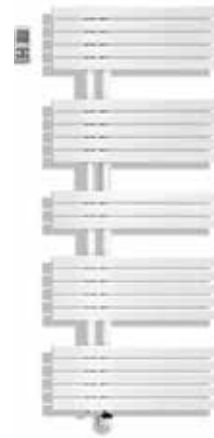

596 540 – 596 541

Badheizkörper Pavone Flat E,
Öffnung rechts, Anschluss
elektrisch 230 V, Heizstab links,
Infrarot Thermostatsteuerung SP1, IP44,
Fernbedienung programmierbar,
Befestigungsmaterial

596 540: 51 x 88,5 cm, 400 W

596 541: 61 x 88,5 cm, 700 W

596 550 – 596 551

Badheizkörper Pavone Flat E,
Öffnung links, Anschluss
elektrisch 230 V, Heizstab rechts,
Infrarot Thermostatsteuerung SP1, IP44,
Fernbedienung programmierbar,
Befestigungsmaterial

596 550: 51 x 88,5 cm, 400 W

596 551: 61 x 88,5 cm, 700 W

596 542 – 596 543

Badheizkörper Pavone Flat E,
Öffnung rechts, Anschluss
elektrisch 230 V, Heizstab links,
Infrarot Thermostatsteuerung SP1, IP44,
Fernbedienung programmierbar,
Befestigungsmaterial

596 542: 51 x 124,5 cm, 700 W

596 543: 61 x 124,5 cm, 700 W