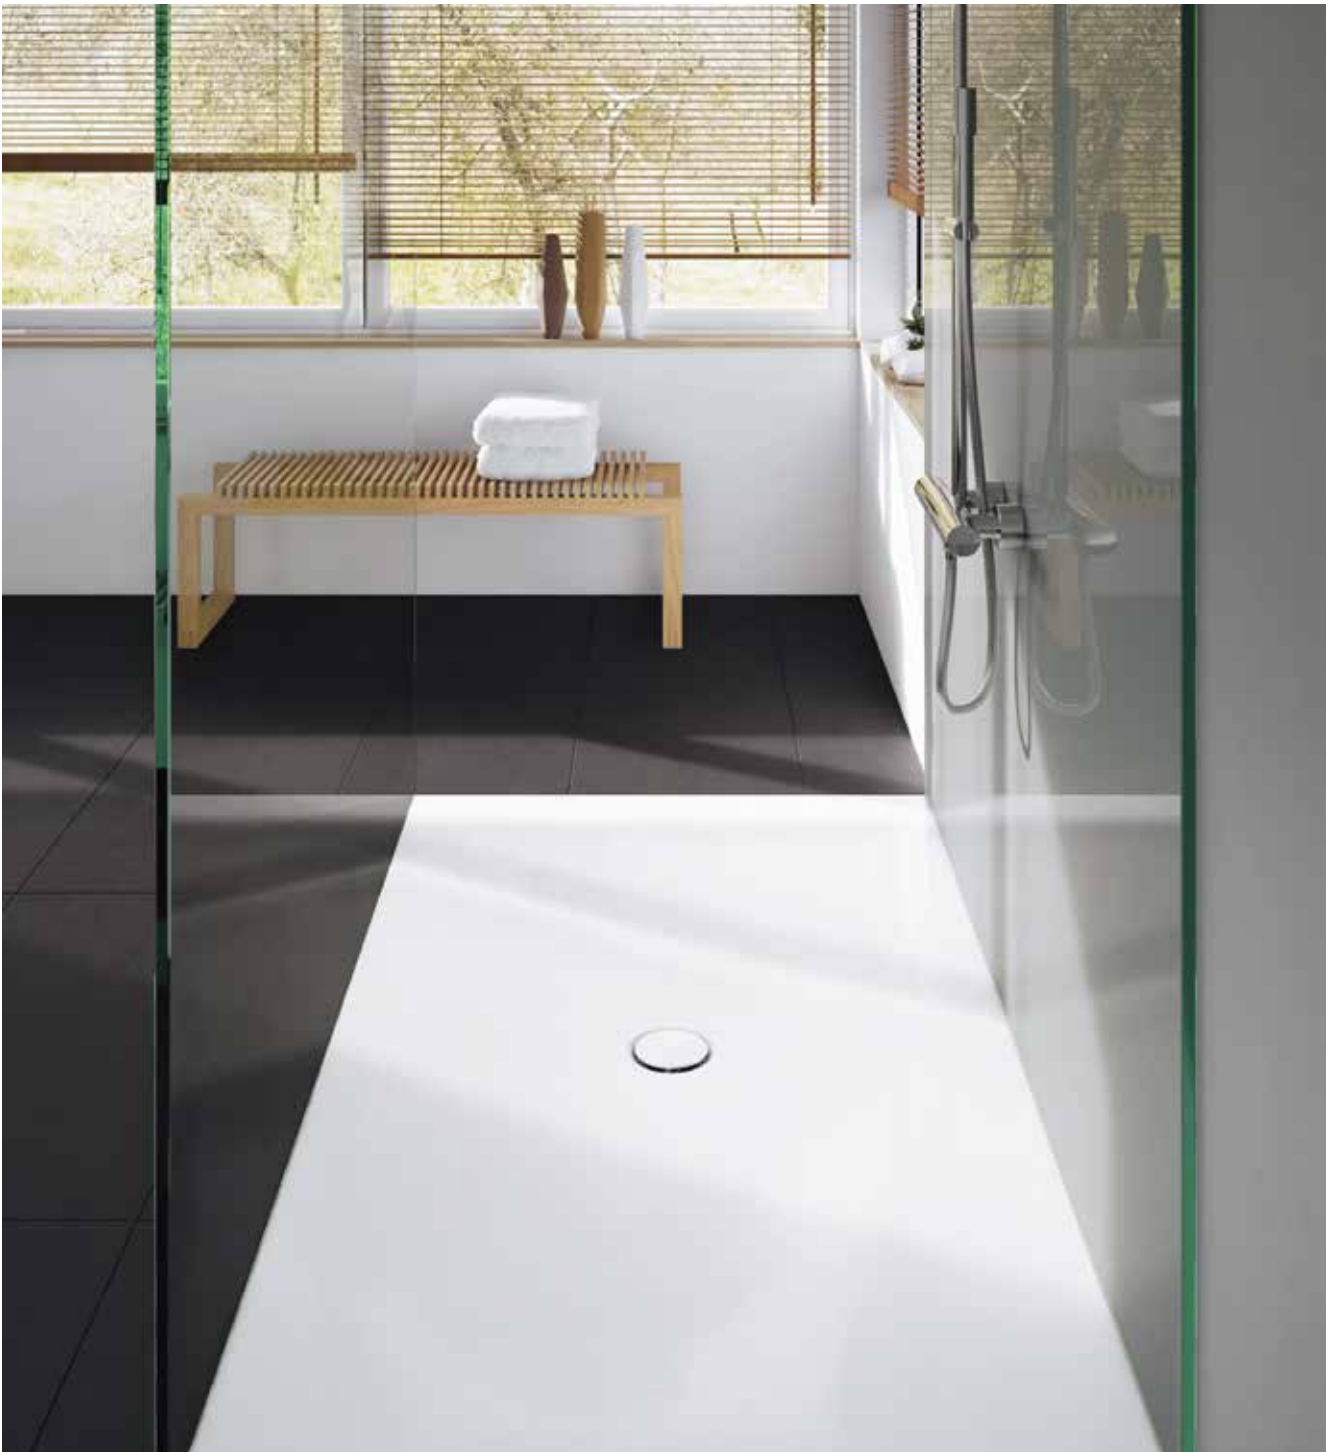

**191 290:** 100 x 170 x 3,2 cm

**194 291 – 194 293**

Duschenfläche SCONA, Stahl,  
Schallisolierung, ohne Fussrahmen 147 372

**191 291:** 80 x 180 x 3,2 cm

**191 292:** 90 x 180 x 3,2 cm

**191 293:** 100 x 180 x 3,2 cm