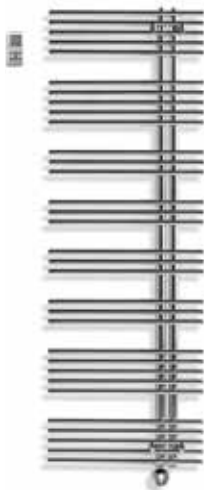

596 526 – 596 527

Badheizkörper Pavone 20 E,
Öffnung rechts, Anschluss
elektrisch 230 V, Heizstab links,
Infrarot Thermostatsteuerung SP1, IP44,
Fernbedienung programmierbar,
Befestigungsmaterial

596 526: 51 x 179,2 cm, 700 W

596 527: 61 x 179,2 cm, 1000 W

596 536 – 596 537

Badheizkörper Pavone 20 E,
Öffnung links, Anschluss
elektrisch 230 V, Heizstab rechts,
Infrarot Thermostatsteuerung SP1, IP44,
Fernbedienung programmierbar,
Befestigungsmaterial

596 536: 51 x 179,2 cm, 700 W

596 537: 61 x 179,2 cm, 1000 W

Ausführungen:

- 301 | Weiss RAL 9010
- 305 | Schwarz RAL 9005
- 377 | Schiefergrau RAL 7015
- 381 | Beigegrü RAL 7006
- 386 | Graubeige RAL 1019
- 390 | Grau métallisé
- 391 | Anthrazitgrü RAL 7016
- 501 | Verchromt