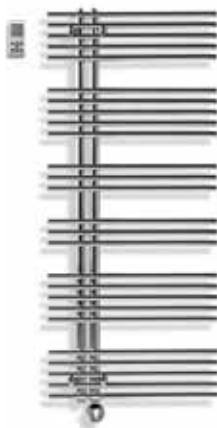

596 524 – 596 525

Badheizkörper Pavone 20 E,
Öffnung rechts, Anschluss
elektrisch 230 V, Heizstab links,
Infrarot Thermostatsteuerung SP1, IP44,
Fernbedienung programmierbar,
Befestigungsmaterial

596 524: 51 x 140,2 cm, 700 W

596 525: 61 x 140,2 cm, 700 W