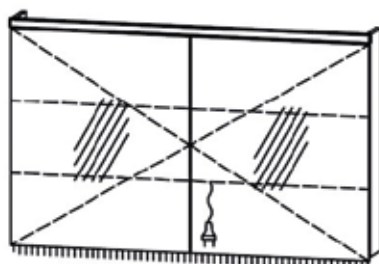

Spiegelwand ProCasa Tre 100

IP24, 100 x 70 x 5,5 cm,
1 x Leuchte Tre LED

Spiegelwand ProCasa Tre 150

IP24, 150 x 70 x 5,5 cm,
1 x Leuchte Tre LED

Spiegelschrank ProCasa Tre LED 60

IP24, 60 x 72,8 x 14,1 cm,
1-türig, Band links