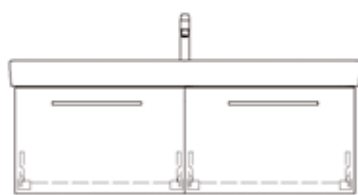

Unterbau ProCasa Cinque S 120

117 x 50 x 46 cm,
2 Schubladenelemente, je 1 Schublade