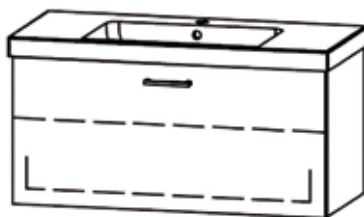

Unterbau ProCasa Uno Easy 100

98 x 45 x 44,8 cm,
Schubladenelement 1-teilig,
1 Tablar verstellbar