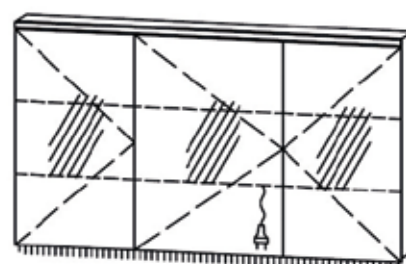

Spiegelschrank ProCasa Cinque 130