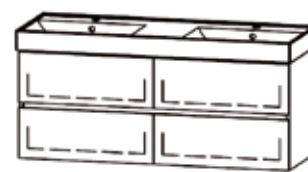

Unterbau ProCasa Cinque 60

Compact: 36,5 x 36,5 cm
 Easy 60: 56 x 45 x 46 cm
 Schubladenelement 1-teilig,
 1 Tablar verstellbar

Unterbau ProCasa Cinque Kivos Line 75

73 x 50 x 46 cm,
 Schubladenelement 2-teilig,
 1 Siphonverkleidung