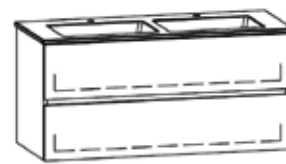

**Waschtischmöbel
ProCasa Uno Line 121,5**