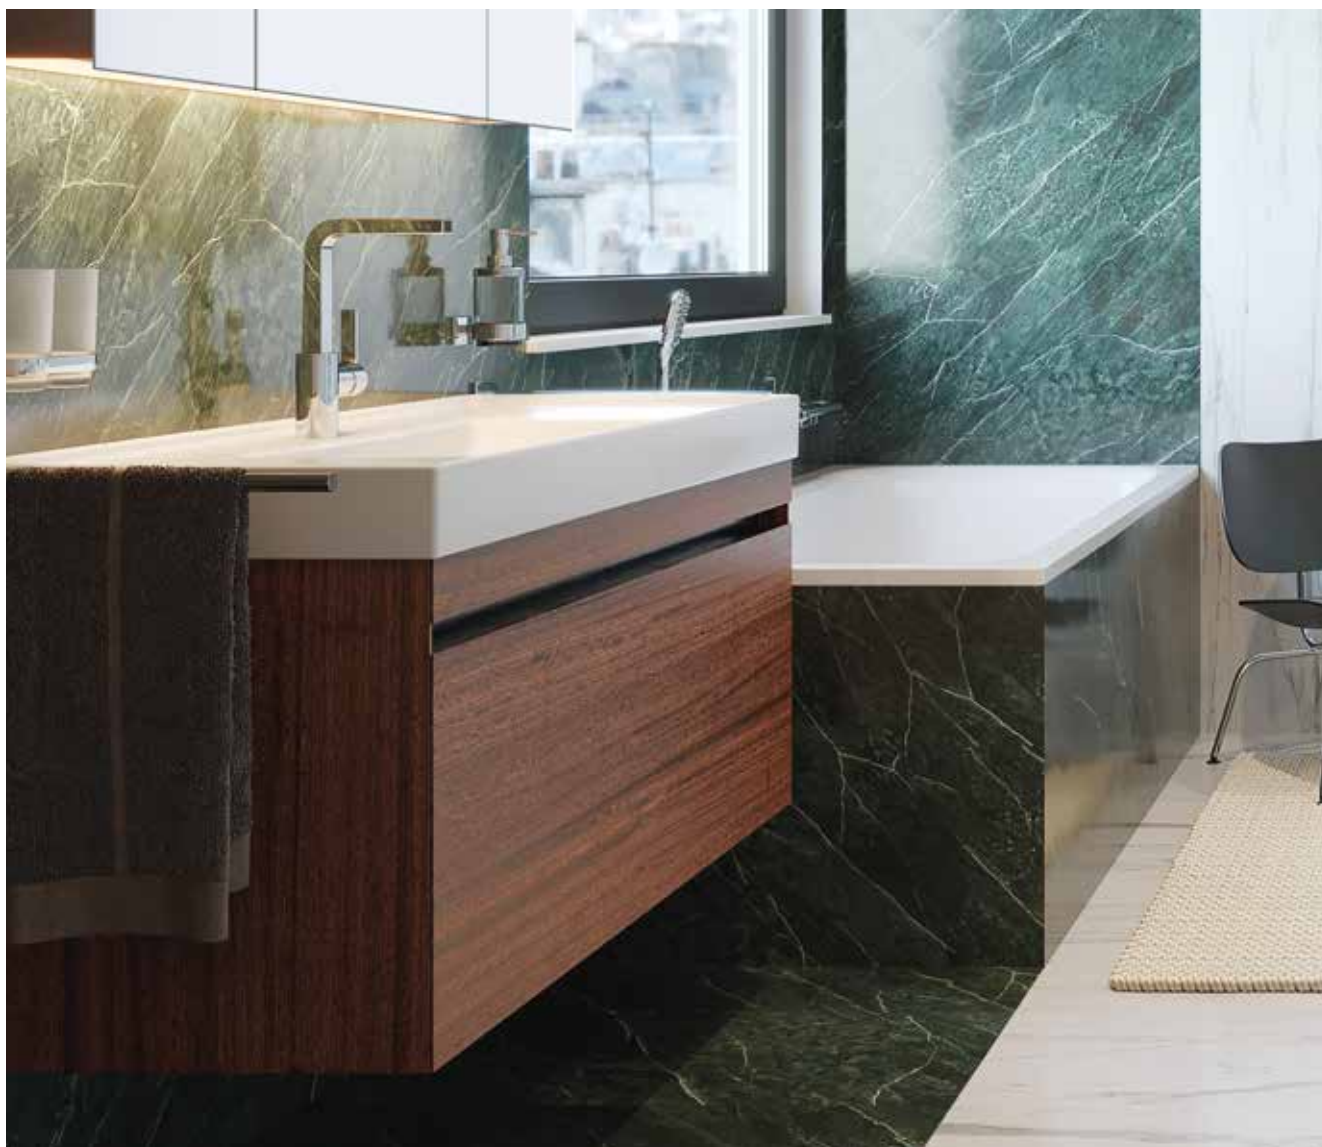

Waschtische – ProCasa Cinque

Diese Waschtischserie überzeugt mit zeitgemäsem Design, prägnanter Silhouette und unaufdringlicher Grosszügigkeit. So finden alle und alles Platz, ohne dass die schmucken Keramiken je überladen wirken. Zweck und Anmutung, die nahtlos in die dazu passenden Möbel übergehen.

Ausführung:

○ | Weiss