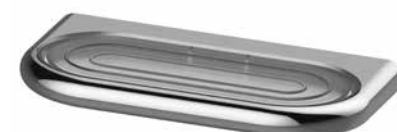

Handtuchhaken ProCasa Tre

A 4,2 cm

Handtuchhaken ProCasa

A 3,8 cm

Handtuchhaken ProCasa

A 4,4 cm, mit Rosette zum Kleben

Handtuchhaltering ProCasa Tre

A 9 cm