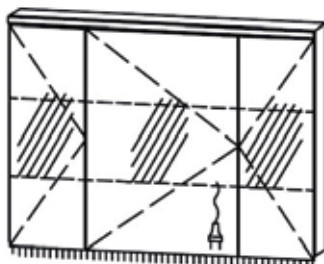

Spiegelschrank ProCasa Cinque 100

IP24, 100 x 71,9 x 14,1 cm,
3-türig (25/50/25), Band links