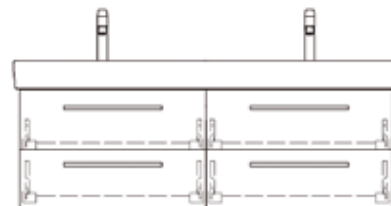

Unterbau ProCasa Cinque S 60

57 x 50 x 36,5/46 cm,
Tablarschrank, 2 Türen, 1 Tablar

Unterbau ProCasa Cinque S 120

117 x 50 x 46 cm,
2 Schubladenelemente, je 1 Schublade

Unterbau ProCasa Cinque S 130

127 x 50 x 46 cm,
2 Schubladenelemente, je 2 Schubladen

Hinweis:

Im Folgenden zeigen wir Ihnen eine kleine Auswahl aus dem vielfältigen Sortiment an Frontausführungen und Möbelgrößen. Für weitere Ausführungen wenden Sie sich an unsere Ausstellungsberater. Unsere Experten beraten Sie gerne.