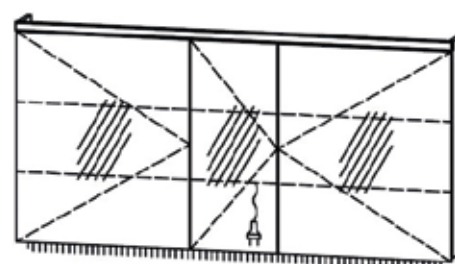

Spiegelschrank ProCasa Tre LED 150