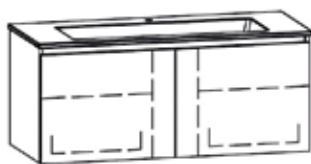

**Waschtischmöbel
ProCasa Uno Easy Style 121**

120 x 50 x 51 cm,
2 Schubladenelemente 1-teilig