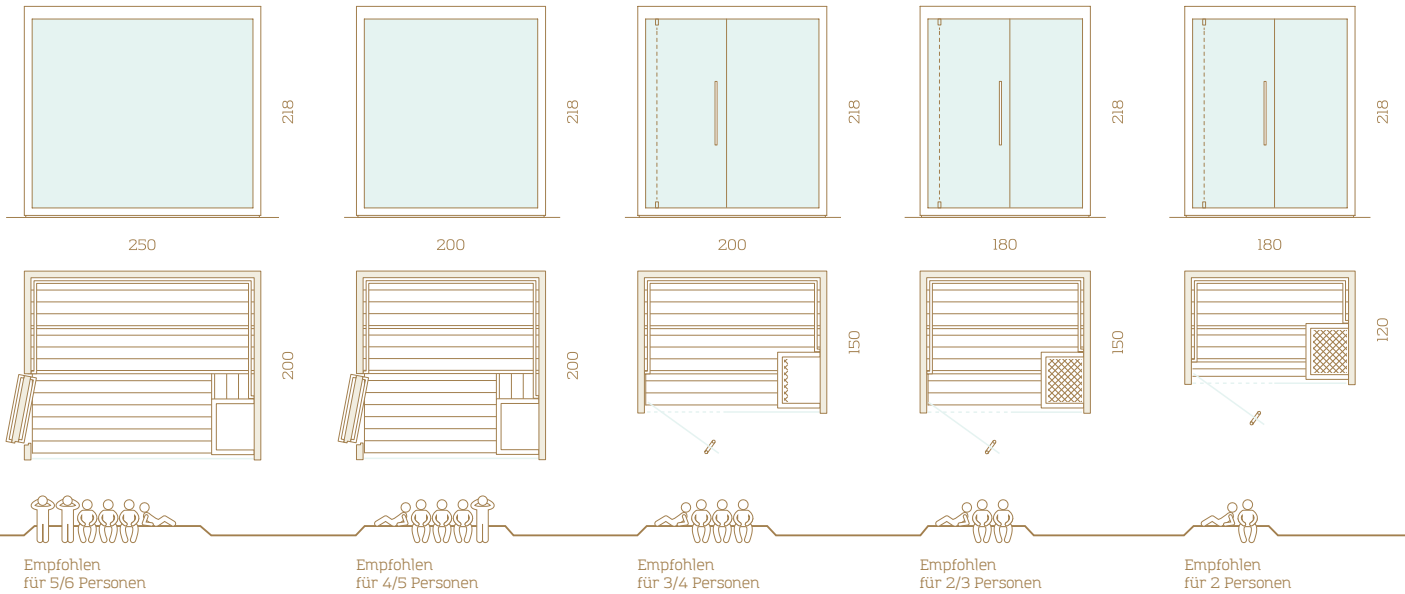

Luminas durchdachtes Design verbindet größte Schlichtheit und Zweckmäßigkeit miteinander. Ihr Stil spiegelt ihre Einzigartigkeit aufgrund farblich kontrastierender Paneele wieder.

Alle Komponenten von Lumina harmonisieren miteinander: Tür, Lampe, Hand-

tuchhalter. Die warme und homogene Beleuchtung schafft eine Atmosphäre der Entspannung.

Die luxuriöse dunkelgraue Steinplatte des Ofenschutzgitters schafft eine einzigartige Atmosphäre. Sie reicht vom Saunaofen bis zur Decke und ist optional erhältlich.

Ab einer Breite von 200x220 cm wird die Lumina zudem mit einem Seiteneingang gegliedert, der die Glasfront dieser Sauna betont.

Lumina, die Sauna, die geschaffen wurde, um Sinnlichkeit und Wohlbehagen zu verkörpern. Ein Ort der Harmonie.

Lumina - Facts and Figures

ZUM BASIS-SET GEHÖREN

VERKLEIDUNG: Horizontales SGS9-Profil 15x120 mm.

BODENRAHMEN: Aluminium (schwarz gestrichen).

AUSSEN: Vorderwand aus Glas, Rück- und Seitenwände mit Sperrholz bedeckt.